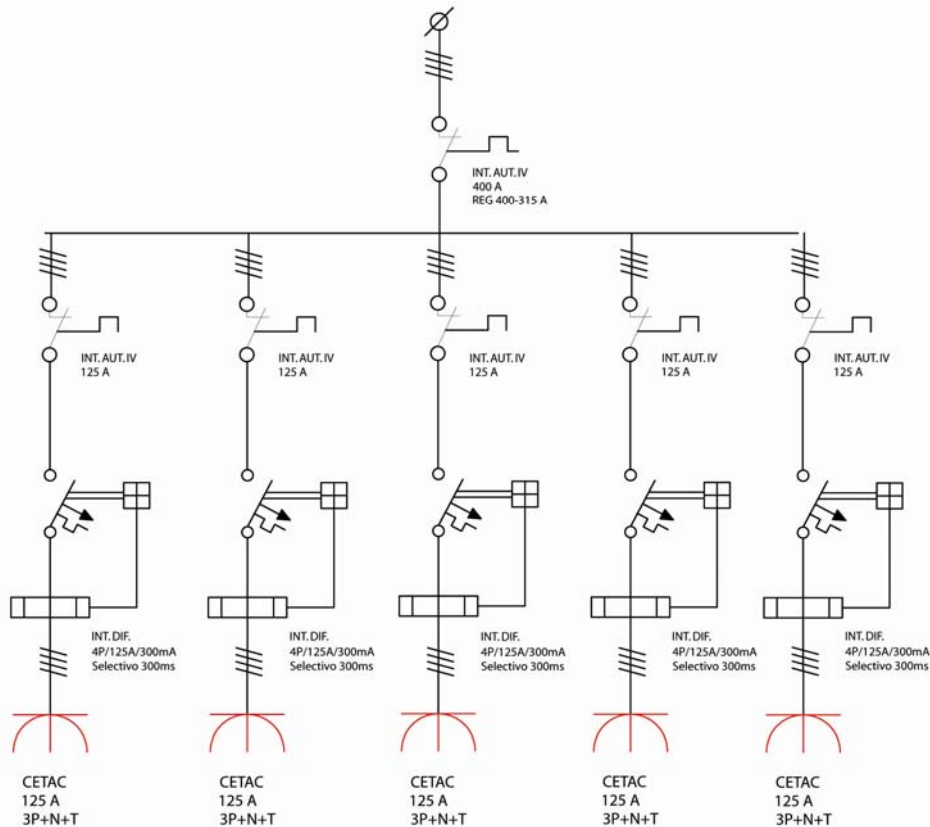

Cuadros Eléctricos - Cableado

TST dispone de todo tipo de cableado y cuadros eléctricos para llevar la potencia eléctrica allí donde la necesites con total seguridad y avalada siempre por nuestro departamento de ingeniería.

CUADRO ELÉCTRICO

TRIF. 400/315A-5x125A, 250KVA SIEMENS

CARACTERÍSTICAS TÉCNICAS TECHNICAL CHARACTERISTICS

Tensión de entrada: **400V 3F+N+T**
Tensión de salida: **400V 3F+N+T**
Inter. General Automático: **400/315A Regulable**
Índice de Protección: **IP67**
Potencia máxima: **275KVA**
Cable de alimentación mín.: **150mm²**

Conexión de entrada:
Conexiones de salida:

Pletina con terminales
5 Tomas CEE125A-5Pins con protección térmica 125A y diferencial selectivo 300mA/300ms en cada toma

TST

TORRES Servicios Técnicos

Clima
Ventilación
Ambientación
Secado de humedades
Frío Industrial
Potencia Eléctrica
Bombeo de Agua