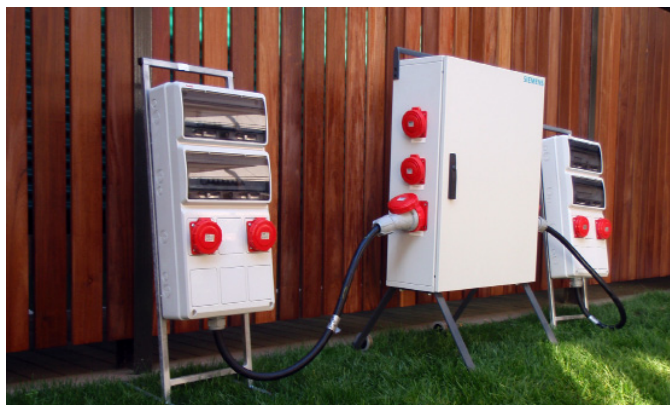

Cuadros Eléctricos - Cableado

TST dispone de todo tipo de cableado y cuadros eléctricos para llevar la potencia eléctrica allí donde la necesites con total seguridad y avalada siempre por nuestro departamento de ingeniería.

CUADRO ELÉCTRICO

TRIF. 400/315A-5x125A, 250KVA SIEMENS

CARACTERÍSTICAS TÉCNICAS TECHNICAL CHARACTERISTICS

Tensión de entrada: **400V 3F+N+T**
Tensión de salida: **400V 3F+N+T**
Inter. General Automático: **400/315A Regulable**
Índice de Protección: **IP67**
Potencia máxima: **275KVA**
Cable de alimentación mín.: **150mm²**

Conexión de entrada:
Conexiones de salida:

Pletina con terminales
5 Tomas CEE125A-5Pins con protección térmica 125A y diferencial selectivo 300mA/300ms en cada toma

TST

TORRES Servicios Técnicos

Clima
Ventilación
Ambientación
Secado de humedades
Frío Industrial
Potencia Eléctrica
Bombeo de Agua

Clima

Instalaciones temporales de equipos de climatización a gas, gasóleo, eléctricos y bomba de calor.

Ventilación

Ventilación desde una simple brisa a un tornado: renovaciones de aire, impulsión de aire fresco y extracción de aire viciado, filtración y conductos.