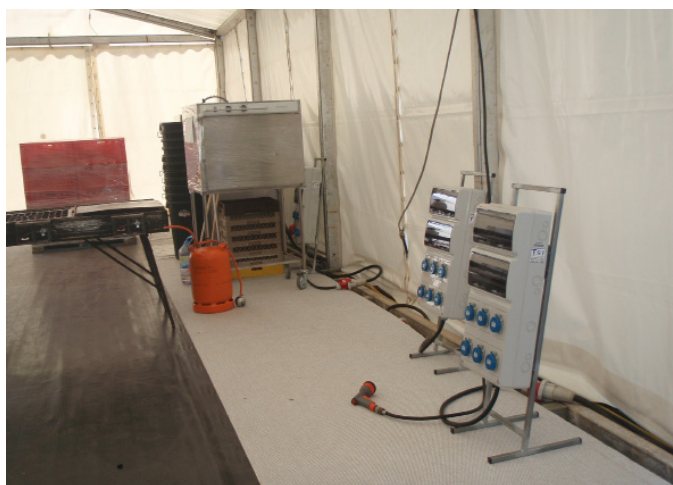

Cuadros Eléctricos - Cableado

TST dispone de todo tipo de cableado y cuadros eléctricos para llevar la potencia eléctrica allí donde la necesites con total seguridad y avalada siempre por nuestro departamento de ingeniería.

CUADRO ELÉCTRICO

TRIF. 400/315A-5x125A, 250KVA SIEMENS

CARACTERÍSTICAS TÉCNICAS TECHNICAL CHARACTERISTICS

Tensión de entrada: **400V 3F+N+T**
Tensión de salida: **400V 3F+N+T**
Inter. General Automático: **400/315A Regulable**
Índice de Protección: **IP67**
Potencia máxima: **275KVA**
Cable de alimentación mín.: **150mm²**

Conexión de entrada:
Conexiones de salida:

Pletina con terminales
5 Tomas CEE125A-5Pins con protección térmica 125A y diferencial selectivo 300mA/300ms en cada toma

TST

TORRES Servicios Técnicos

Clima
Ventilación
Ambientación
Secado de humedades
Frío Industrial
Potencia Eléctrica
Bombeo de Agua

Clima

Instalaciones temporales de equipos de climatización a gas, gasóleo, eléctricos y bomba de calor.

Ventilación

Ventilación desde una simple brisa a un tornado: renovaciones de aire, impulsión de aire fresco y extracción de aire viciado, filtración y conductos.